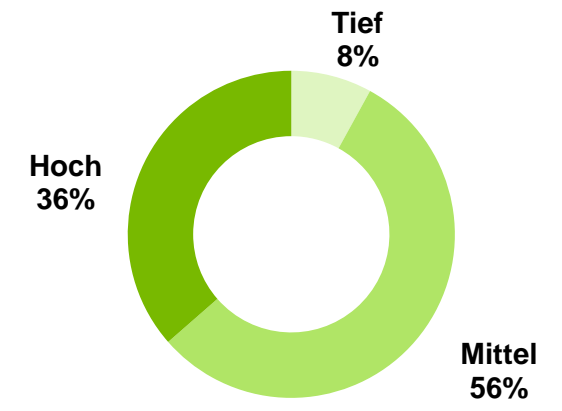

Institut	Marketagent.com Schweiz AG https://marketagent-schweiz.ch/ Projektleitung: Borislawa Grasczew
Forschungsmethode	Computer Assisted Web Interviews (CAWI)
Instrument/ Herkunft der Adressen	Online-Interviews über die Marketagent.com reSEARCH Plattform
Grundgesamtheit	Personen aus der Deutsch- und Westschweiz zwischen 14 und 74 Jahren
Art der Stichprobenziehung	Random-quota (mit nachfolgender bevölkerungsabbildender Gewichtung für Deutsch- und Westschweiz)
Quotenmerkmale	Alter, Geschlecht, Sprach-Region (D-CH W-CH) interlocked
Gewichtete Merkmale	Alter, Geschlecht und Region nach der bevölkerungsabbildenden Soll-Verteilung hinsichtlich dieser Variablen für die Deutsch- und Westschweiz
Stichprobengrösse Total	N = 1.019 Netto-Interviews
Unschärfbereich für das Total	3.1%-Punkte bei einer Merkmalsverteilung von 50%/50%
Befragungszeit	07.12.2023 - 18.12.2023

Stichprobe | n = 1.019

Geschlecht

Alter

Region

Haushaltsgrösse

Kinder im Haushalt

Bildungsniveau

Ergebnisse

Interesse am «Veganuary» teilzunehmen

18. [...] Wie sehr sind Sie daran interessiert, beim nächsten «Veganuary» im Januar 2024 mitzumachen? [...] || n=1.019

Wichtigste Motivation, um sich einen Monat vegan zu ernähren