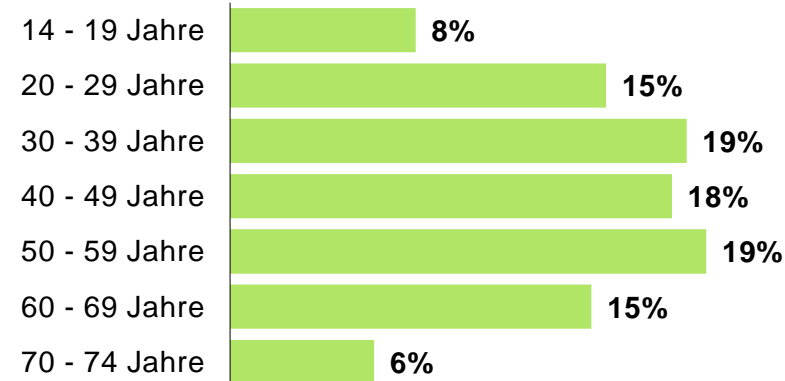

Veganuary

Dezember 2023

marketagent.

Inhalt

Seite 3 Studiensteckbrief und Stichprobenzusammensetzung

Seite 6 Ergebnisse

Studiensteckbrief und Stichprobenszusammensetzung

Studiensteckbrief

Institut	Marketagent.com Schweiz AG https://marketagent-schweiz.ch/ Projektleitung: Borislawa Grasczew
Forschungsmethode	Computer Assisted Web Interviews (CAWI)
Instrument/ Herkunft der Adressen	Online-Interviews über die Marketagent.com reSEARCH Plattform
Grundgesamtheit	Personen aus der Deutsch- und Westschweiz zwischen 14 und 74 Jahren
Art der Stichprobenziehung	Random-quota (mit nachfolgender bevölkerungsabbildender Gewichtung für Deutsch- und Westschweiz)
Quotenmerkmale	Alter, Geschlecht, Sprach-Region (D-CH W-CH) interlocked
Gewichtete Merkmale	Alter, Geschlecht und Region nach der bevölkerungsabbildenden Soll-Verteilung hinsichtlich dieser Variablen für die Deutsch- und Westschweiz
Stichprobengrösse Total	N = 1.019 Netto-Interviews
Unschärfbereich für das Total	3.1%-Punkte bei einer Merkmalsverteilung von 50%/50%
Befragungszeit	07.12.2023 - 18.12.2023

Stichprobe | n = 1.019

Geschlecht

Alter

Region

Haushaltsgrösse

Kinder im Haushalt

Bildungsniveau

Ergebnisse