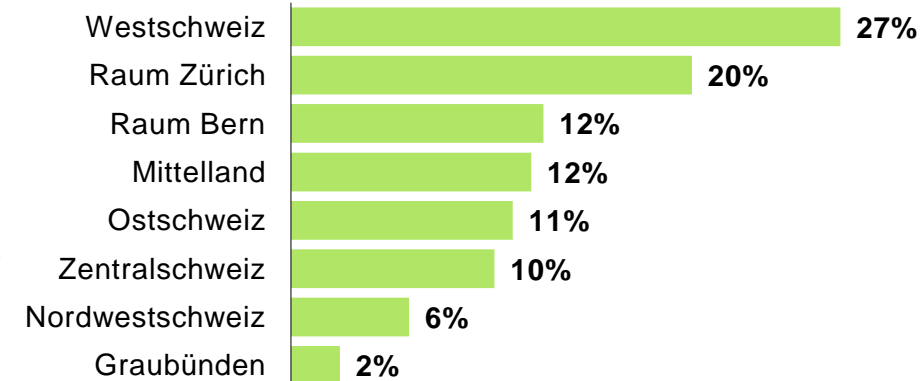

Institut	Marketagent.com Schweiz AG https://marketagent-schweiz.ch/ Projektleitung: Borislawa Grasczew
Forschungsmethode	Computer Assisted Web Interviews (CAWI)
Instrument/ Herkunft der Adressen	Online-Interviews über die Marketagent.com reSEARCH Plattform
Grundgesamtheit	Personen aus der Deutsch- und Westschweiz zwischen 14 und 74 Jahren
Art der Stichprobenziehung	Random-quota (mit nachfolgender bevölkerungsabbildender Gewichtung für Deutsch- und Westschweiz)
Quotenmerkmale	Alter, Geschlecht, Sprach-Region (D-CH W-CH) interlocked
Gewichtete Merkmale	Alter, Geschlecht und Region nach der bevölkerungsabbildenden Soll-Verteilung hinsichtlich dieser Variablen für die Deutsch- und Westschweiz
Stichprobengrösse Total	N = 1.019 Netto-Interviews
Unschärfbereich für das Total	3.1%-Punkte bei einer Merkmalsverteilung von 50%/50%
Befragungszeit	07.12.2023 - 18.12.2023

Stichprobe | n = 1.019

Geschlecht

Alter

Region

Haushaltsgrösse

Kinder im Haushalt

Bildungsniveau

Ergebnisse

Interesse am «Veganuary» teilzunehmen

18. [...] Wie sehr sind Sie daran interessiert, beim nächsten «Veganuary» im Januar 2024 mitzumachen? [...] || n=1.019

Wichtigste Motivation, um sich einen Monat vegan zu ernähren