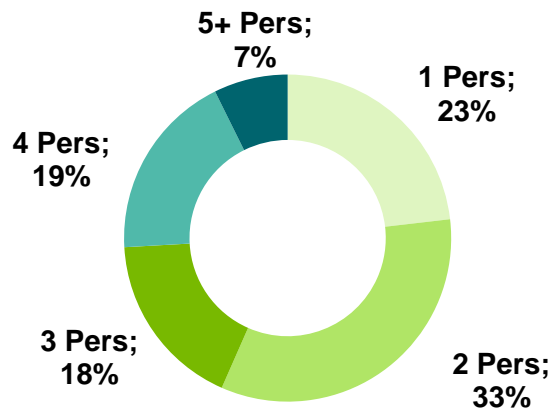

Institut	Marketagent.com Schweiz AG https://marketagent-schweiz.ch/ Projektleitung: Borislawa Grasczew
Forschungsmethode	Computer Assisted Web Interviews (CAWI)
Instrument/ Herkunft der Adressen	Online-Interviews über die Marketagent.com reSEARCH Plattform
Grundgesamtheit	Personen aus der Deutsch- und Westschweiz zwischen 14 und 74 Jahren
Art der Stichprobenziehung	Random-quota (mit nachfolgender bevölkerungsabbildender Gewichtung für Deutsch- und Westschweiz)
Quotenmerkmale	Alter, Geschlecht, Sprach-Region (D-CH W-CH) interlocked
Gewichtete Merkmale	Alter, Geschlecht und Region nach der bevölkerungsabbildenden Soll-Verteilung hinsichtlich dieser Variablen für die Deutsch- und Westschweiz
Stichprobengrösse Total	N = 1.019 Netto-Interviews
Unschärfbereich für das Total	3.1%-Punkte bei einer Merkmalsverteilung von 50%/50%
Befragungszeit	07.12.2023 - 18.12.2023

Stichprobe | n = 1.019

Geschlecht

Alter

Region

Haushaltsgrösse

Kinder im Haushalt

Bildungsniveau

Ergebnisse

Interesse am «Veganuary» teilzunehmen

18. [...] Wie sehr sind Sie daran interessiert, beim nächsten «Veganuary» im Januar 2024 mitzumachen? [...] || n=1.019

Wichtigste Motivation, um sich einen Monat vegan zu ernähren