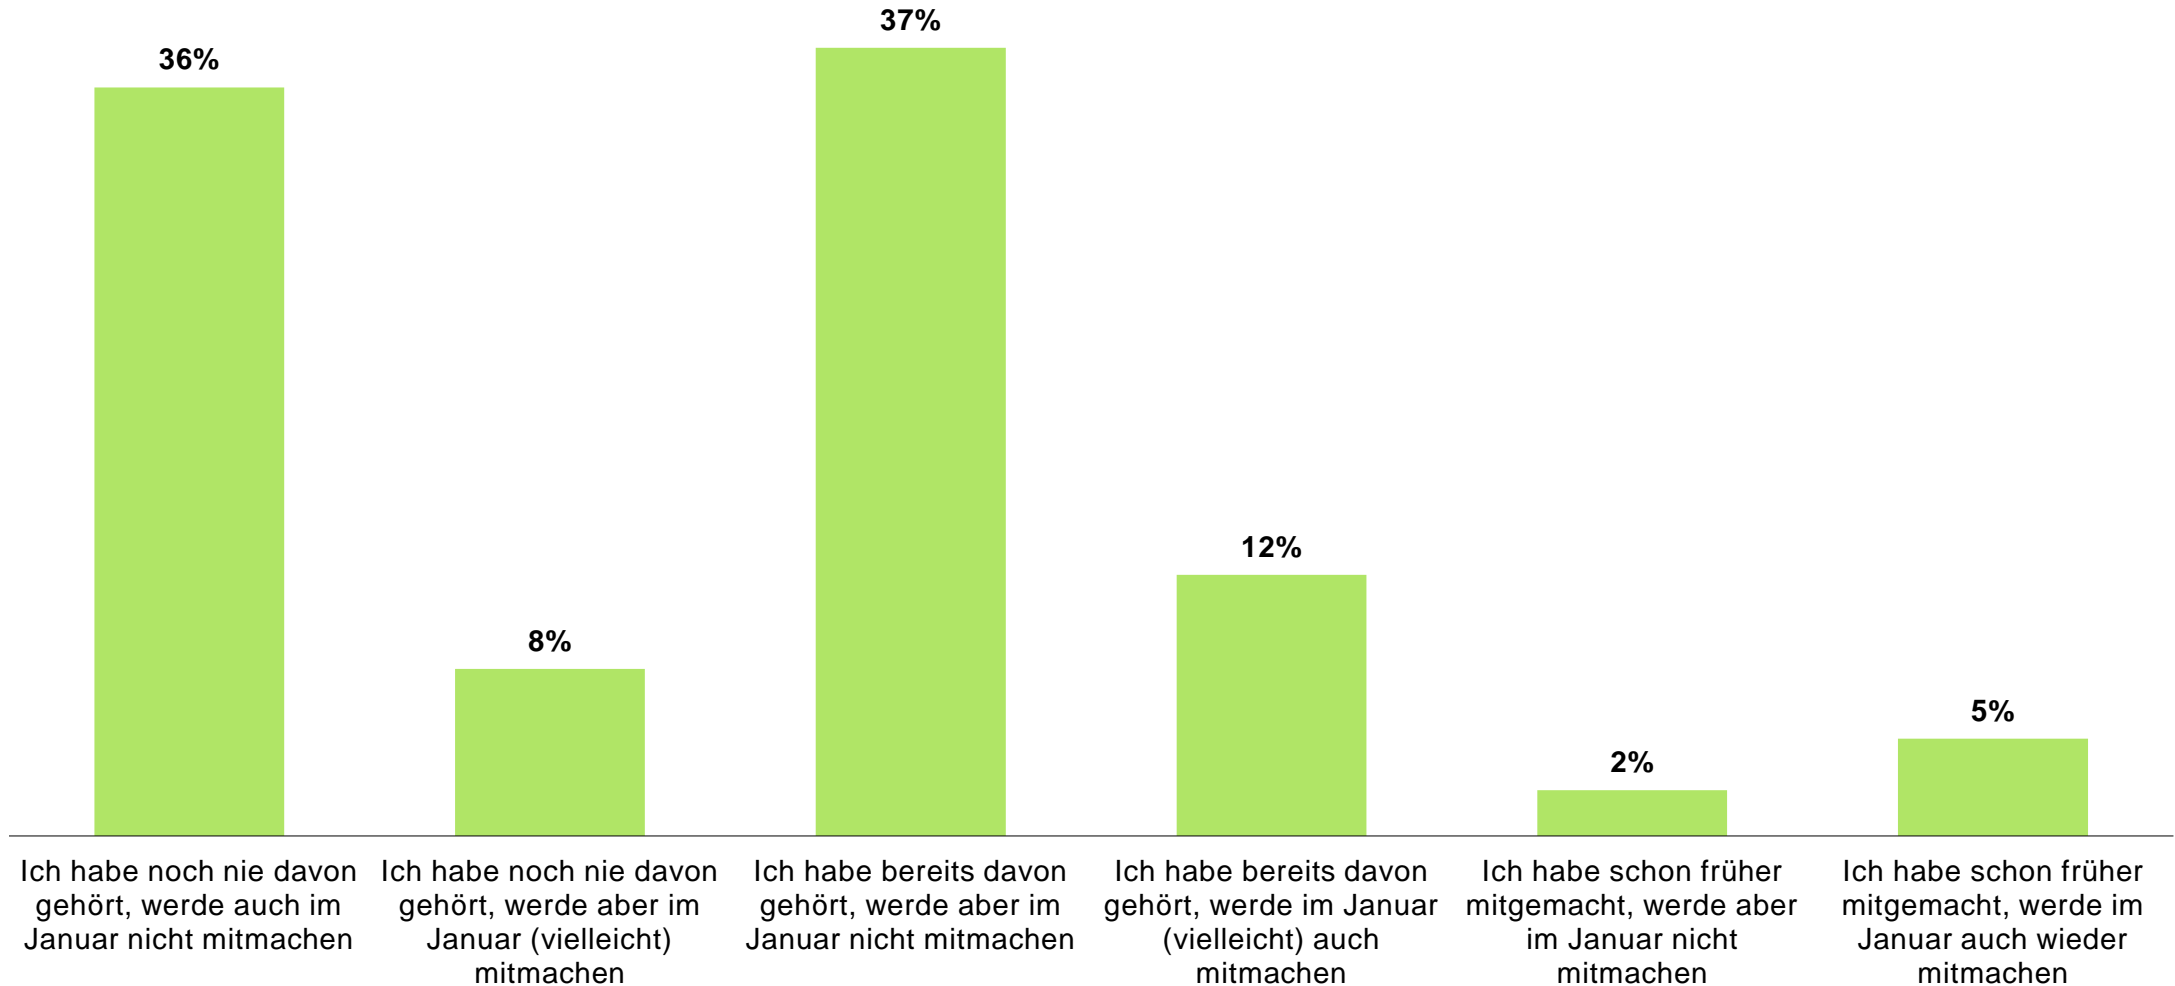

Institut	Marketagent.com Schweiz AG https://marketagent-schweiz.ch/ Projektleitung: Borislawa Grasczew
Forschungsmethode	Computer Assisted Web Interviews (CAWI)
Instrument/ Herkunft der Adressen	Online-Interviews über die Marketagent.com reSEARCH Plattform
Grundgesamtheit	Personen aus der Deutsch- und Westschweiz zwischen 14 und 74 Jahren
Art der Stichprobenziehung	Random-quota (mit nachfolgender bevölkerungsabbildender Gewichtung für Deutsch- und Westschweiz)
Quotenmerkmale	Alter, Geschlecht, Sprach-Region (D-CH W-CH) interlocked
Gewichtete Merkmale	Alter, Geschlecht und Region nach der bevölkerungsabbildenden Soll-Verteilung hinsichtlich dieser Variablen für die Deutsch- und Westschweiz
Stichprobengrösse Total	N = 1.019 Netto-Interviews
Unschärfbereich für das Total	3.1%-Punkte bei einer Merkmalsverteilung von 50%/50%
Befragungszeit	07.12.2023 - 18.12.2023

Stichprobe | n = 1.019

Geschlecht

Alter

Region

Haushaltsgrösse

Kinder im Haushalt

Bildungsniveau

Ergebnisse

Interesse am «Veganuary» teilzunehmen

18. [...] Wie sehr sind Sie daran interessiert, beim nächsten «Veganuary» im Januar 2024 mitzumachen? [...] || n=1.019

Wichtigste Motivation, um sich einen Monat vegan zu ernähren